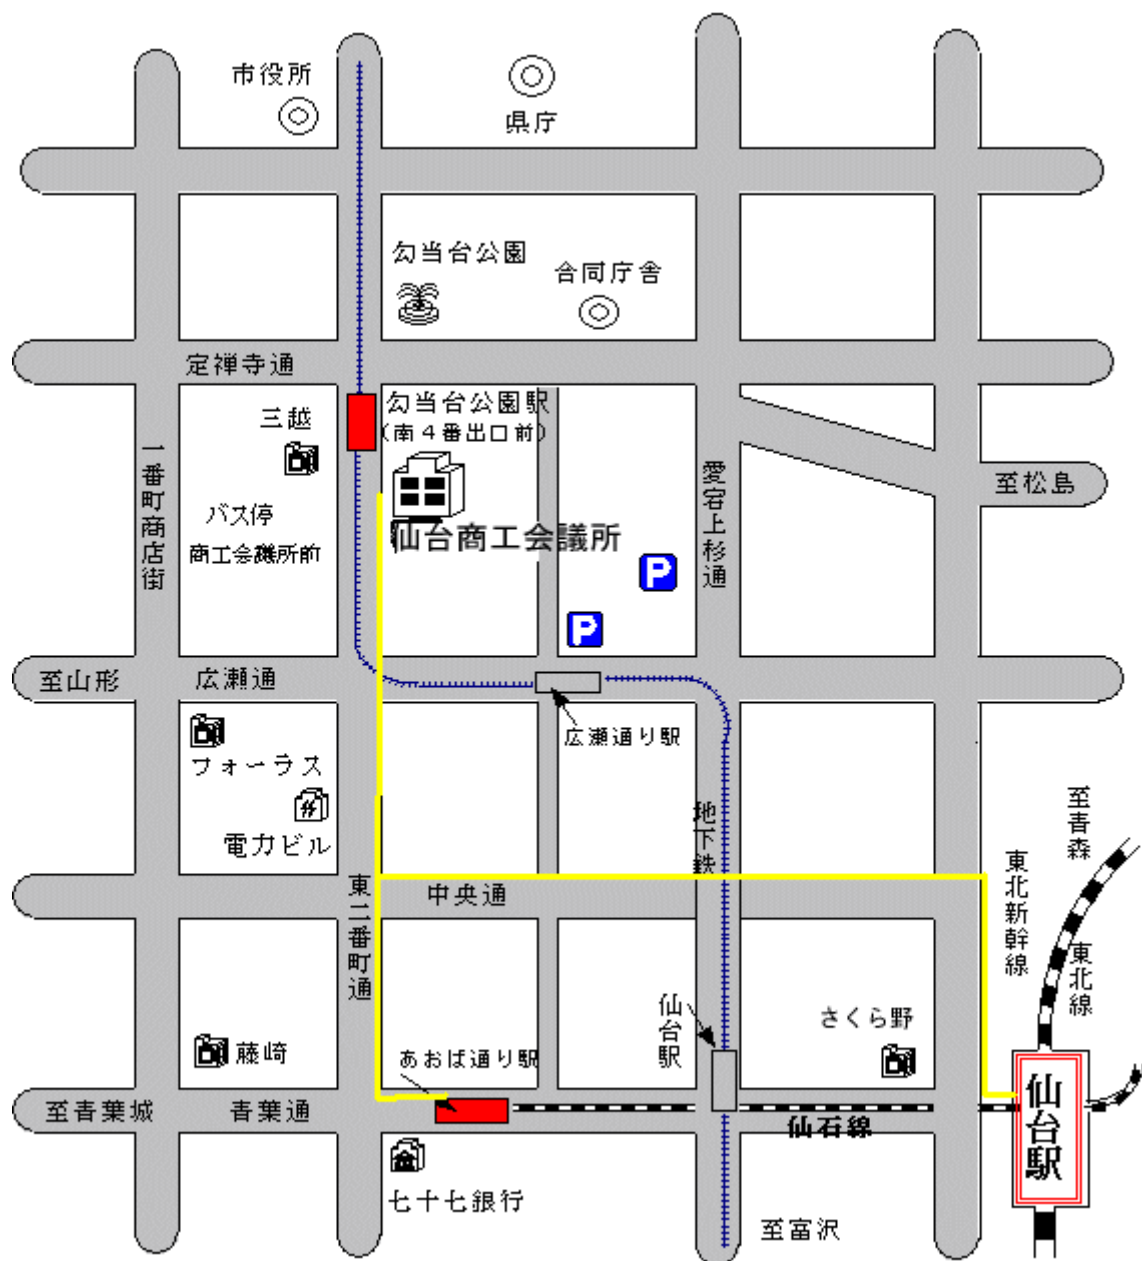

# IATA認定危険物セミナー ～仙台会場の案内図～

- バス「商工会議所前」
- 地下鉄「勾当台公園」駅 南4番出口すぐ前
- JR仙台駅から1.1km（徒歩約15分）

**仙台商工会議所 会議室**

〒980-8414 仙台市青葉区本町2丁目16番12号

TEL 022-265-8181